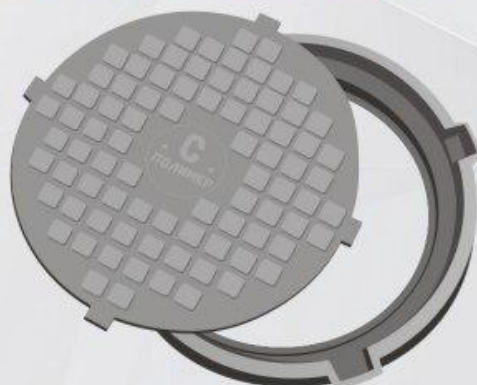

**Люк садовый, диаметр крышки 560 мм,  
диаметр обечайки 720, высота 38 мм  
Масса нагрузки до 0,8 т**

ЦВЕТ: Зеленый, серый, красный, черный

Примерный вес	Цена действительна при заказе от 150000 р	Цена действительна при заказе от 50000 р до 150000 р	Цена действительна при заказе до 50000 р	Количество на поддоне
13 кг	350,00 р	385,00 р	423,00 р	50 шт

**Люк средний диаметр крышки 630 мм,  
диаметр обечайки 730, высота, 110 мм  
Масса нагрузки до 6 т**

ЦВЕТ: Зеленый, серый, красный, черный

Примерный вес	Цена действительна при заказе от 150000 р	Цена действительна при заказе от 50000 р до 150000 р	Цена действительна при заказе до 50000 р	Количество на поддоне
48 кг	1000,00 р	1100,00 р	1210,00 р	16 шт

**Конусный переходник  
смотрового колодца с крышкой,  
диаметр 1050 мм**

ЦВЕТ: Зеленый, серый, красный, черный

Примерный вес	Цена действительна при заказе от 150000 р	Цена действительна при заказе от 50000 р до 150000 р	Цена действительна при заказе до 50000 р	Количество на поддоне
56 кг	1100,00 р	1210,00 р	1330,00 р	15 шт